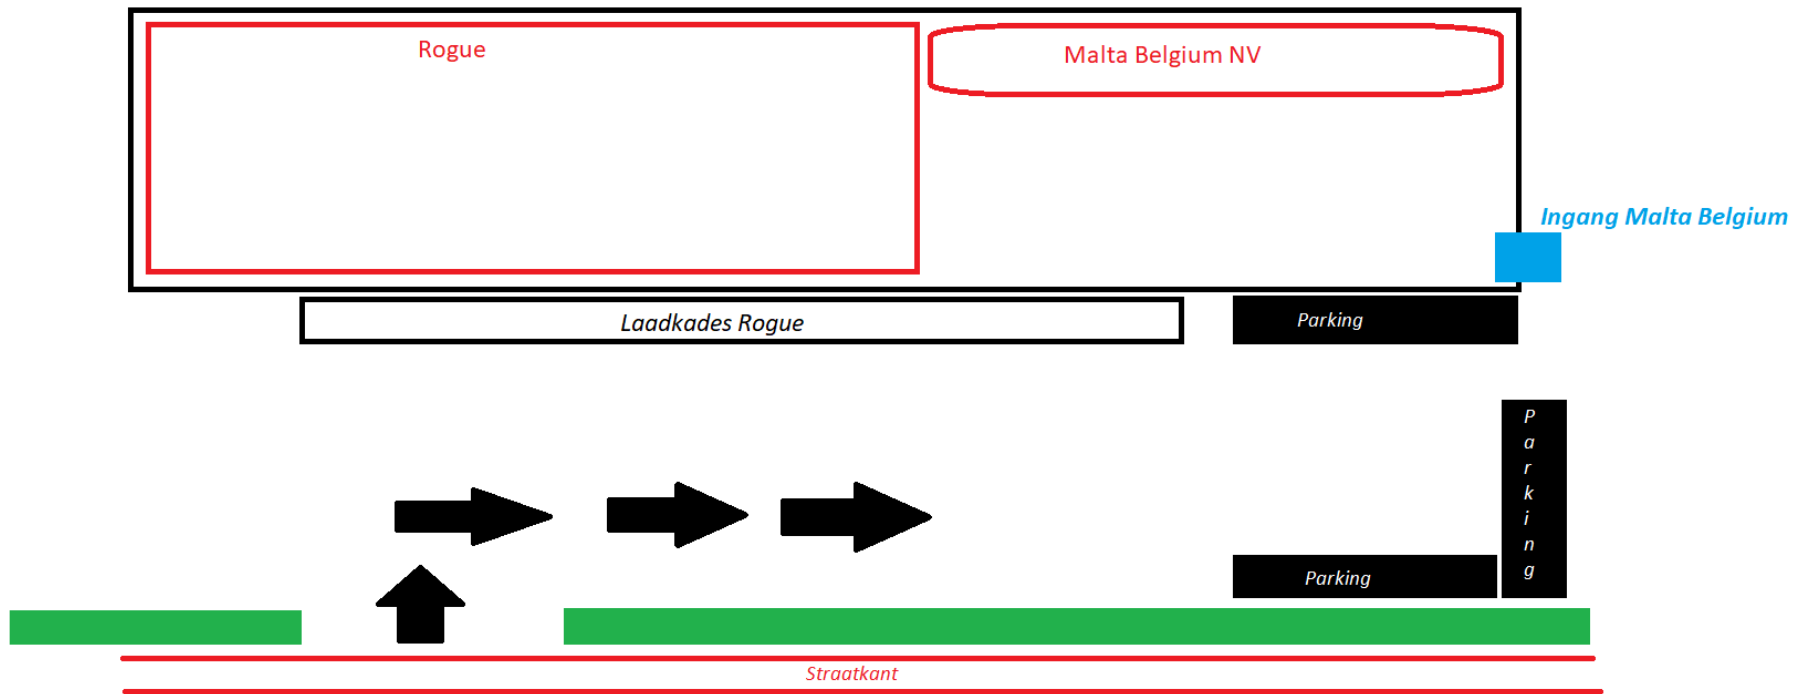

Toegang Malta Belgium

De kantoren van Malta Belgium zijn gelegen op de Rogue Site (Molenberglei 8 – 2627 Schelle).

Hieronder vindt u extra informatie over de toegang van het kantoor.

1

MALTA BELGIUM

Software Care Solutions